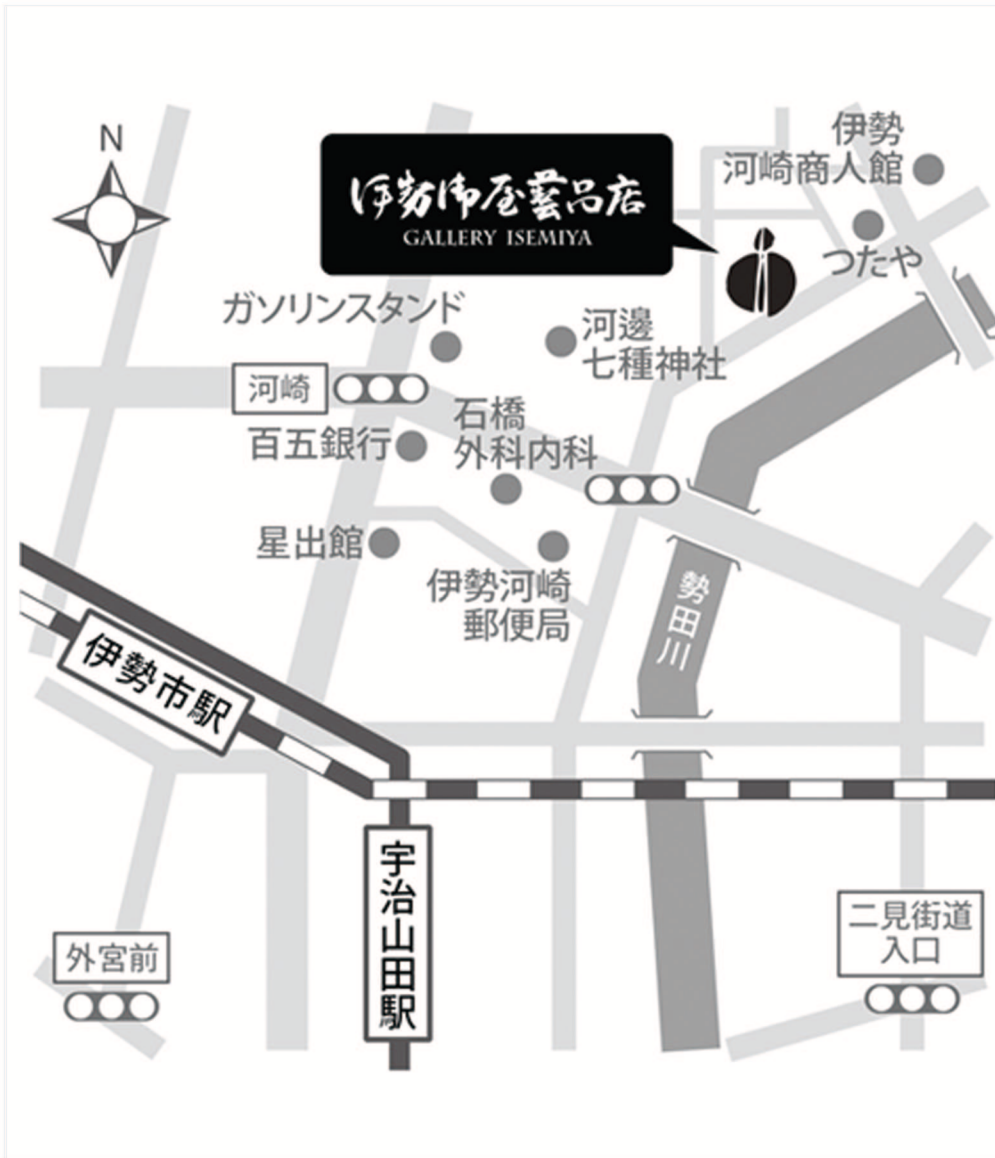

会場のご案内

伊勢御屋藝品店 Gallery Isemiya

〒516-0009 伊勢市河崎二丁目22番27号

電話 0596-63-8805

<電車のご利用>

「伊勢市駅」JR線・近鉄線 「宇治山田駅」近鉄線のみ

- ・「伊勢市駅」北口より下車 徒歩約10分
- ・「宇治山田駅」正面出口から徒歩約15分
- ・両駅よりタクシーにて約5分程

<お車のご利用>

周辺は駐車場が不足しておりますので、ご注意ください。